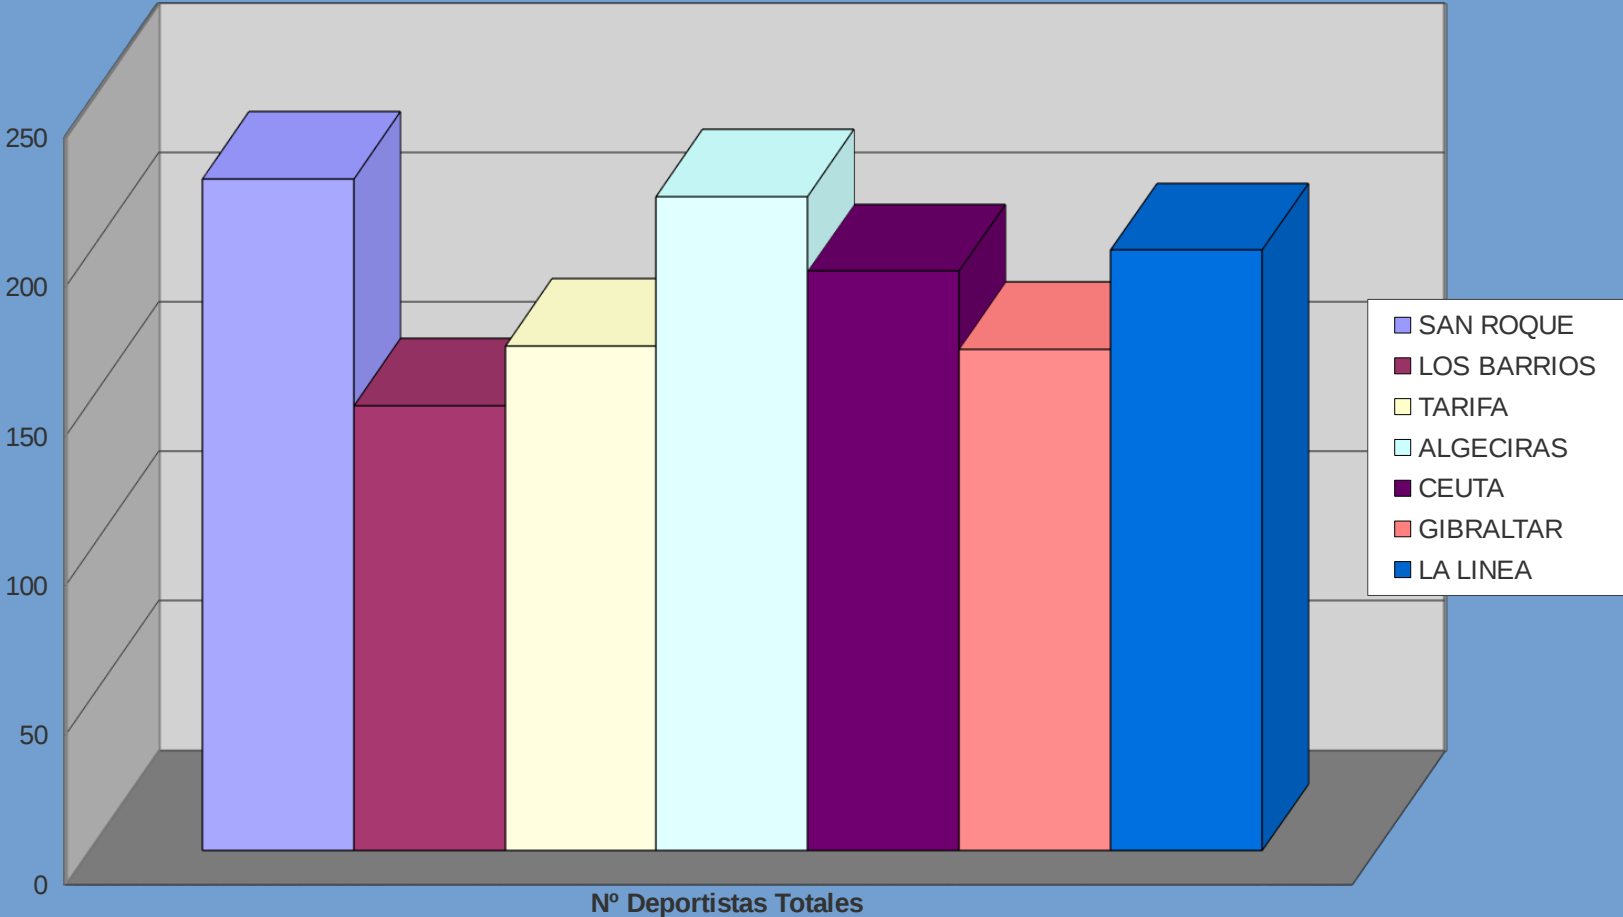

Deportistas por Ciudad

Participación por Género

XIX EDICIÓN: Juegos Deportivos del Estrecho. *San Roque* 2016

PARTICIPACIÓN POR CIUDAD

	Nº Mod. Deportivas	Deportistas	Deportistas Masculinos	Deportistas Femeninos	Deportistas Adaptados	Técnicos
SAN ROQUE	19	225	147	78	14	47
LOS BARRIOS	11	149	96	53	0	27
TARIFA	13	169	111	58	22	31
ALGECIRAS	17	219	150	69	26	42
CEUTA	15	194	125	69	28	40
GIBRALTAR	15	168	106	62	36	41
LA LINEA	17	201	137	64	28	40
TOTALES		1325	872	453	154	268